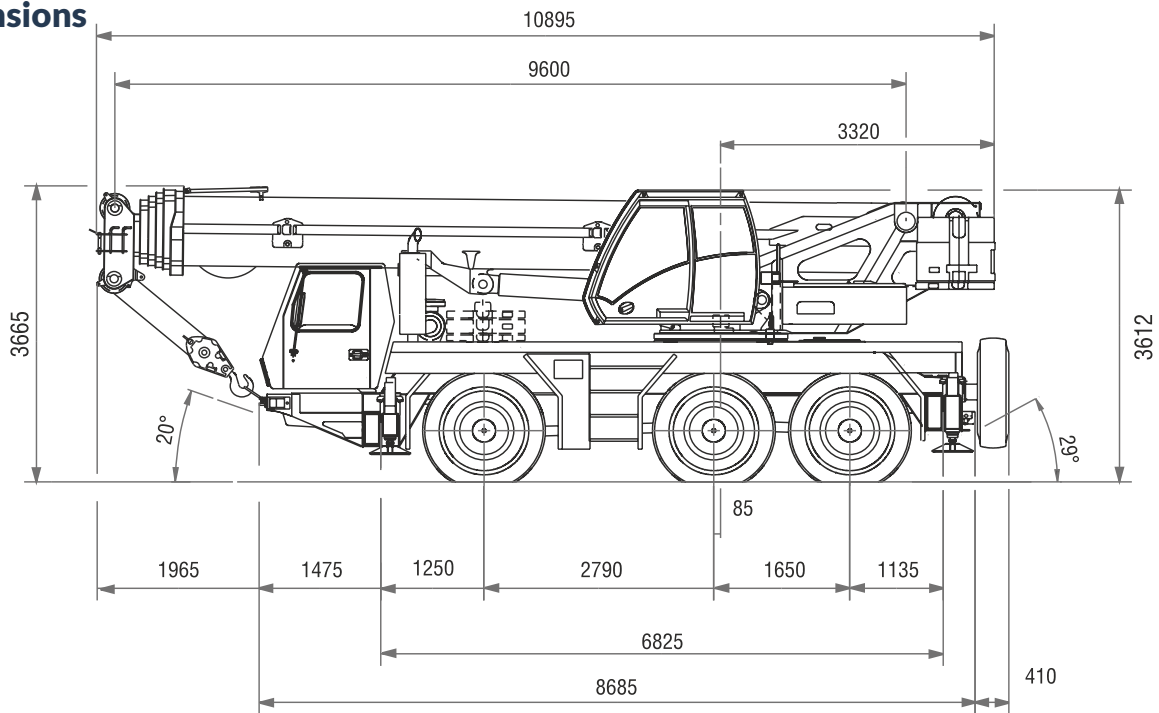

Cranes
Access
Transport
Contract Lifting
Training

Grove GMK3055

Working range

[m]

9,6 – 43,0 m

8,7/15 m

6,2 m

360°

39,7 – 43,0 m

8,7/15 m

6,2m

360°

11,6t

FLY JIB

m	39,7					43,0				
	8,7					8,7				
m	0°	20°	40°	* 0° - 20°	* 20° - 40°	0°	20°	40°	* 0° - 20°	* 20° - 40°
9,0	4,8									
10,0	4,8					4,1				
11,0	4,8					4,1				
12,0	4,8	4,2			2,5	4,1				
13,0	4,7	4,1			2,5	4,1	3,8		2,5	
14,0	4,7	4,0	3,3		2,4	1,9	4,1	3,8	2,4	
15,0	4,6	3,9	3,3		2,3	1,9	4,1	3,8	3,2	2,4
16,0	4,5	3,8	3,2		2,2	1,8	3,9	3,7	3,2	2,3
18,0	4,1	3,7	3,2		2,1	1,8	3,6	3,4	3,1	2,2
20,0	3,8	3,5	3,1		2,0	1,7	3,3	3,2	3,1	2,1
22,0	3,4	3,3	3,0		1,9	1,7	3,1	3,0	2,9	2,0
24,0	2,9	2,9	3,0		1,8	1,7	2,9	2,8	2,7	1,9
26,0	2,6	2,5	2,6		1,8	1,6	2,5	2,5	2,6	1,8
28,0	2,3	2,3	2,3		1,7	1,6	2,1	2,1	2,3	1,8
30,0	2,0	2,0	2,1		1,6	1,6	1,7	1,7	1,9	1,7
32,0	1,6	1,6	1,8		1,6	1,6	1,4	1,4	1,5	1,4
34,0	1,4	1,4	1,5		1,4	1,5	1,1	1,1	1,3	1,1
36,0	1,1	1,1	1,2		1,1	1,2	0,9	0,9	1,0	0,9
38,0	0,9	0,9	1,0		0,9	1,0	0,7	0,7	0,8	0,7
40,0	0,7	0,7	0,8		0,7	0,8				
42,0			0,6			0,6				

Grove GMK3055

Dimensions

Ra = Radius all wheels steered

Southern Cranes & Access Ltd

Pollards Way, Southwater, Horsham, RH13 9AQ

Access hire: 01403 339105 . Crane hire: 01403 790874
sales@southerncranes.co.uk . www.southerncranes.co.uk