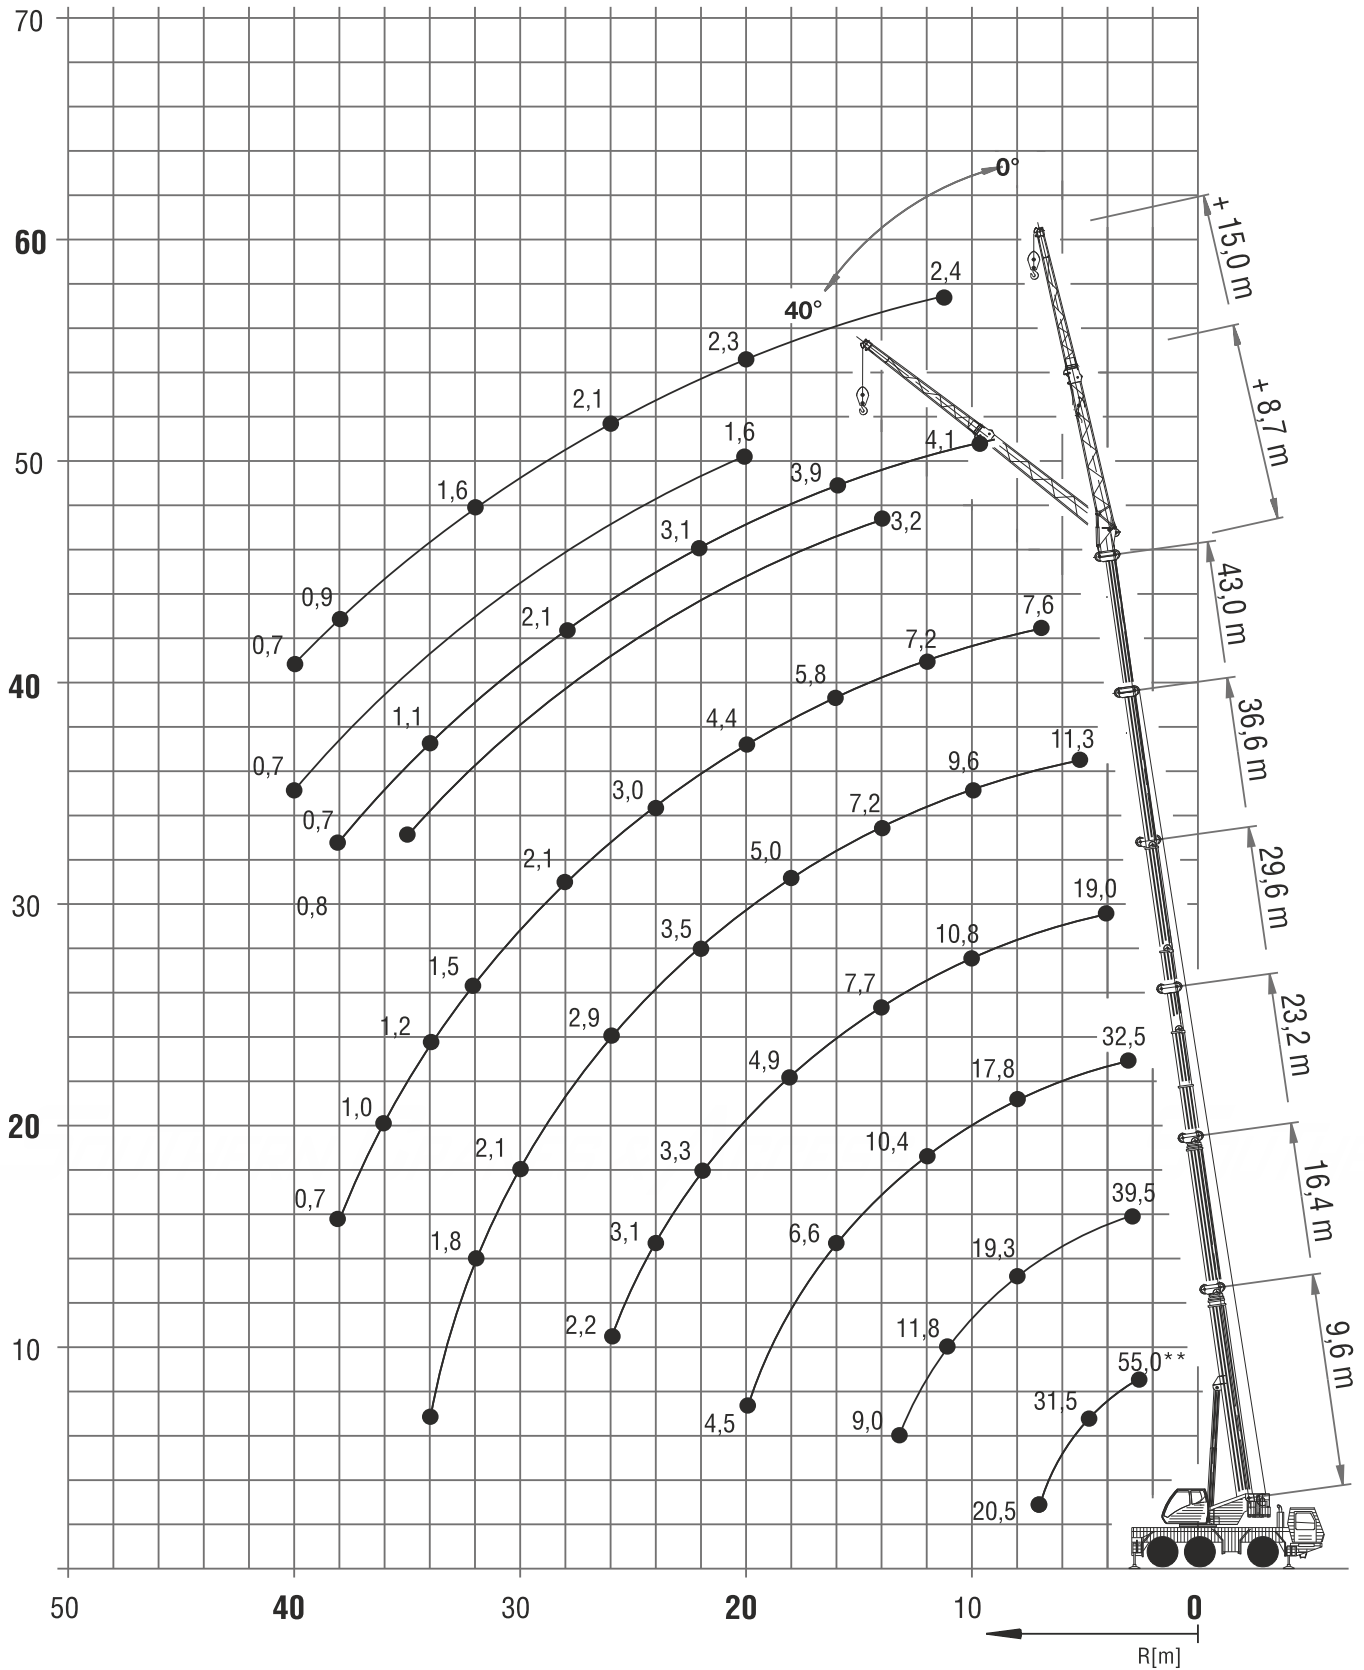

Cranes
Access
Transport
Contract Lifting
Training

Grove GMK3055

Working range

[m]

9,6 – 43,0 m

8,7/15 m

6,2 m

360°

39,7 – 43,0 m

8,7/15 m

6,2m

360°

11,6t

FLY JIB

m	39,7					43,0				
	8,7					8,7				
m	0°	20°	40°	* 0° - 20°	* 20° - 40°	0°	20°	40°	* 0° - 20°	* 20° - 40°
9,0	4,8									
10,0	4,8					4,1				
11,0	4,8					4,1				
12,0	4,8	4,2			2,5	4,1				
13,0	4,7	4,1			2,5	4,1	3,8		2,5	
14,0	4,7	4,0	3,3		2,4	1,9	4,1	3,8	2,4	
15,0	4,6	3,9	3,3		2,3	1,9	4,1	3,8	3,2	2,4
16,0	4,5	3,8	3,2		2,2	1,8	3,9	3,7	3,2	2,3
18,0	4,1	3,7	3,2		2,1	1,8	3,6	3,4	3,1	2,2
20,0	3,8	3,5	3,1		2,0	1,7	3,3	3,2	3,1	2,1
22,0	3,4	3,3	3,0		1,9	1,7	3,1	3,0	2,9	2,0
24,0	2,9	2,9	3,0		1,8	1,7	2,9	2,8	2,7	1,9
26,0	2,6	2,5	2,6		1,8	1,6	2,5	2,5	2,6	1,8
28,0	2,3	2,3	2,3		1,7	1,6	2,1	2,1	2,3	1,8
30,0	2,0	2,0	2,1		1,6	1,6	1,7	1,7	1,9	1,7
32,0	1,6	1,6	1,8		1,6	1,6	1,4	1,4	1,5	1,4
34,0	1,4	1,4	1,5		1,4	1,5	1,1	1,1	1,3	1,1
36,0	1,1	1,1	1,2		1,1	1,2	0,9	0,9	1,0	0,9
38,0	0,9	0,9	1,0		0,9	1,0	0,7	0,7	0,8	0,7
40,0	0,7	0,7	0,8		0,7	0,8				
42,0			0,6			0,6				

Grove GMK3055

Dimensions

Ra = Radius all wheels steered

Southern Cranes & Access Ltd

Pollards Way, Southwater, Horsham, RH13 9AQ

Access hire: 01403 339105 . Crane hire: 01403 790874
sales@southerncranes.co.uk . www.southerncranes.co.uk