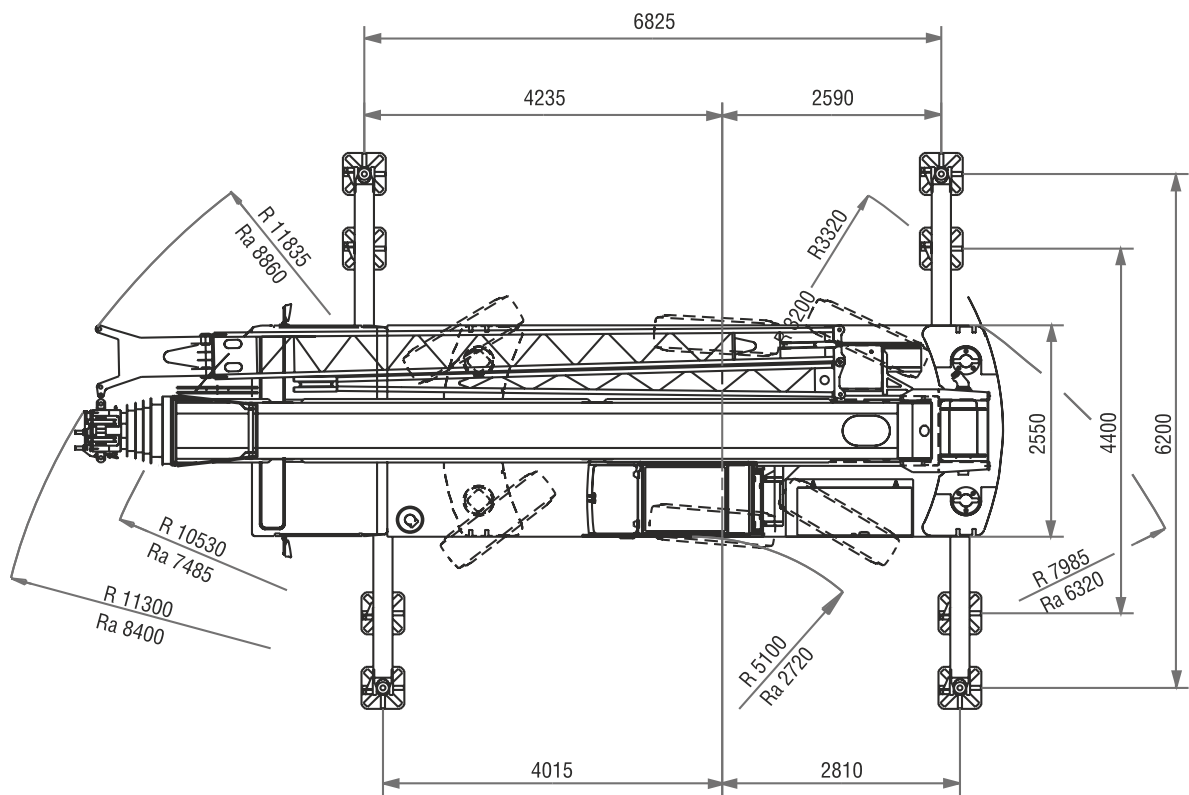

Cranes
Access
Transport
Contract Lifting
Training

Grove GMK3055

Working range

[m]

9,6 – 43,0 m

8,7/15 m

6,2 m

360°

39,7 – 43,0 m

8,7/15 m

6,2m

360°

11,6t

FLY JIB

m	39,7					43,0				
	8,7					8,7				
m	0°	20°	40°	* 0° - 20°	* 20° - 40°	0°	20°	40°	* 0° - 20°	* 20° - 40°
9,0	4,8									
10,0	4,8					4,1				
11,0	4,8					4,1				
12,0	4,8	4,2			2,5	4,1				
13,0	4,7	4,1			2,5	4,1	3,8		2,5	
14,0	4,7	4,0	3,3		2,4	1,9	4,1	3,8	2,4	
15,0	4,6	3,9	3,3		2,3	1,9	4,1	3,8	3,2	2,4
16,0	4,5	3,8	3,2		2,2	1,8	3,9	3,7	3,2	2,3
18,0	4,1	3,7	3,2		2,1	1,8	3,6	3,4	3,1	2,2
20,0	3,8	3,5	3,1		2,0	1,7	3,3	3,2	3,1	2,1
22,0	3,4	3,3	3,0		1,9	1,7	3,1	3,0	2,9	2,0
24,0	2,9	2,9	3,0		1,8	1,7	2,9	2,8	2,7	1,9
26,0	2,6	2,5	2,6		1,8	1,6	2,5	2,5	2,6	1,8
28,0	2,3	2,3	2,3		1,7	1,6	2,1	2,1	2,3	1,8
30,0	2,0	2,0	2,1		1,6	1,6	1,7	1,7	1,9	1,7
32,0	1,6	1,6	1,8		1,6	1,6	1,4	1,4	1,5	1,4
34,0	1,4	1,4	1,5		1,4	1,5	1,1	1,1	1,3	1,1
36,0	1,1	1,1	1,2		1,1	1,2	0,9	0,9	1,0	0,9
38,0	0,9	0,9	1,0		0,9	1,0	0,7	0,7	0,8	0,7
40,0	0,7	0,7	0,8		0,7	0,8				
42,0			0,6			0,6				

Grove GMK3055

Dimensions

Ra = Radius all wheels steered

Southern Cranes & Access Ltd

Pollards Way, Southwater, Horsham, RH13 9AQ

Access hire: 01403 339105 . Crane hire: 01403 790874
sales@southerncranes.co.uk . www.southerncranes.co.uk