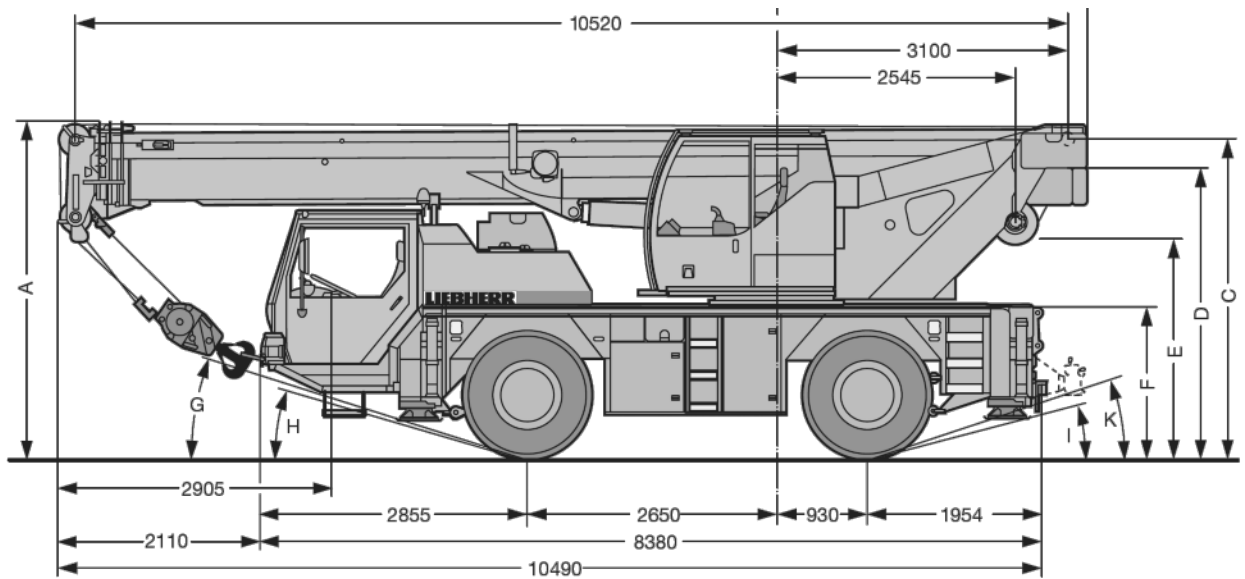

Liebherr LTM1040

Dimensions

R1 = all-wheel steering

Wheel	Dimensions mm										
	A	A	B	C	D	E	F	G	H	I	K
14.00 R 25	3550	3450	2094	3369	3079	2304	1598	18°	17°	15°	19°
16.00 R 25	3600	3500	2054	3419	3129	2354	1648	20°	19°	17°	21°