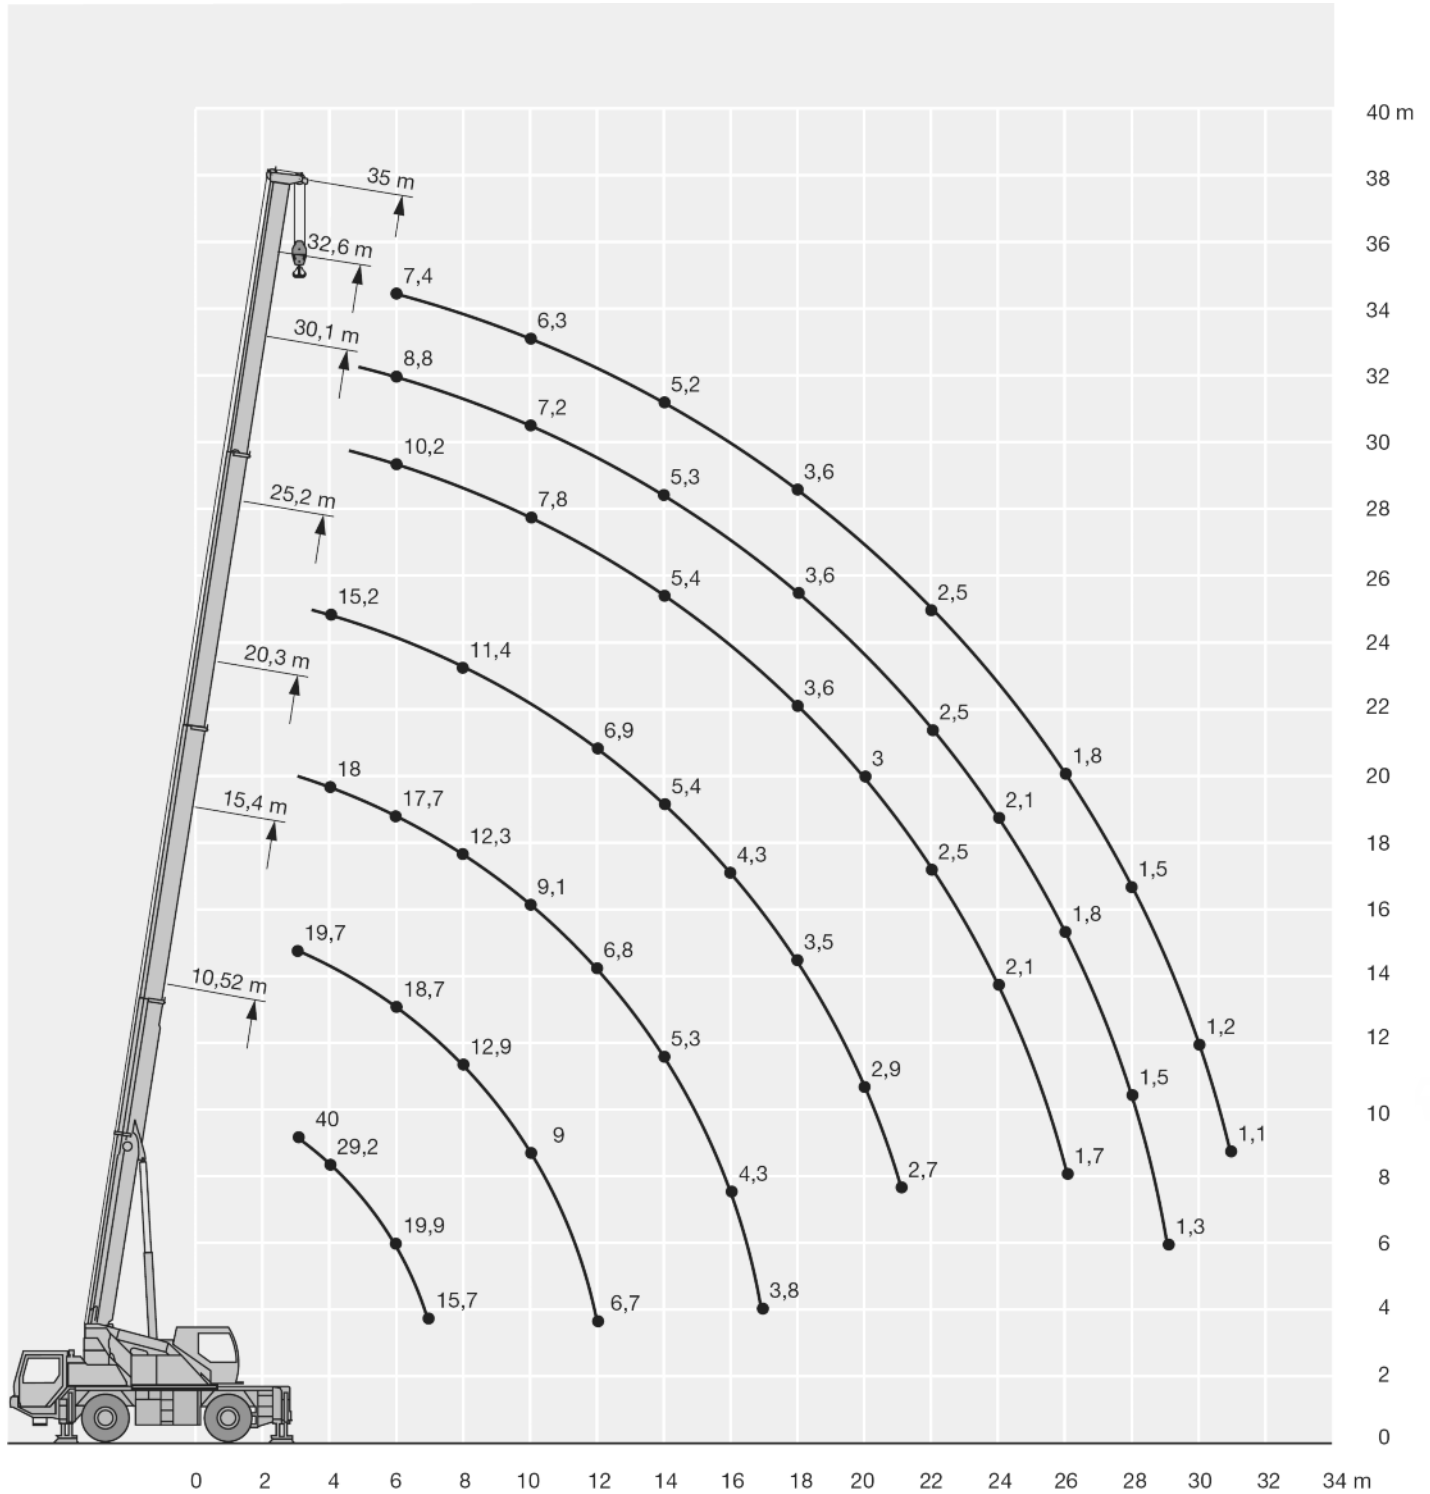

Liebherr LTM1040

Working range

Liebherr LTM1040

Lifting capacities

		10,5 - 35 m		360°		6,5 t		DIN ISO																																					
m	m	10,5 m				15,4 m				20,3 m				25,2 m				30,1 m				32,6 m				35 m																			
		*																																											
2,5		40																																											
3		35				31				19,7																																			
3,5		32,5				28				20,2				17,6																															
4		29,2				25,5				20,6				18				15,2																											
4,5		26,2				23,4				21,2				18,3				15				10,9																							
5		24,3				21,5				21,7				19,3				14,4				10,7				9,1																			
6		19,9				18,5				18,7				17,7				13,3				10,2				8,8				7,4															
7		15,7				15,3				15,5				14,6				12,3				9,5				8,5				7,1															
8										12,9				12,3				11,4				8,9				8,1				6,8															
9										10,6				10,6				10				8,3				7,7				6,6															
10										9				9,1				8,8				7,8				7,2				6,3															
11										7,7				7,8				7,7				7,3				6,9				6															
12										6,7				6,8				6,9				6,6				6,5				5,8															
13														6				6,1				5,9				5,9				5,5															
14														5,3				5,4				5,4				5,3				5,2															
15														4,7				4,8				4,9				4,8				4,7															
16														4,3				4,3				4,4				4,4				4,3															
17														3,8				3,9				4				4				3,9															
18																		3,5				3,6				3,6				3,6															
19																		3,2				3,3				3,3				3,3															
20																		2,9				3				3				3															
21																		2,7				2,7				2,8				2,8															
22																						2,5				2,5				2,5															
23																						2,3				2,3				2,3															
24																						2,1				2,1				2,1															
25																						1,9				1,9				1,9															
26																						1,7				1,8				1,8															
27																										1,6				1,6															
28																														1,5				1,5											
29																														1,3				1,3											
30																																		1,2				1,2							
31																																						1,1				1,1			

* over rear

		10,5 - 35 m		9,5 m		360°		1,5 t		DIN ISO															
m	m	10,5 m				25,2 m				30,1 m				32,6 m				35 m							
		9,5 m				9,5 m				9,5 m				9,5 m				9,5 m							
		0°	20°	40°	60°	0°	20°	40°	60°	0°	20°	40°	60°	0°	20°	40°	60°	0°	20°	40°	60°				
3		6																							
3,5		6																							
4		6				4																			
4,5		6				4																			
5		5,7				3,9																			
6		5,2				3,6																			
7		4,8				3,3				2,9				5,8				5				4,5			
8		4,3				3				2,7				5,5				4				4,4			
9		4				2,7				2,3				5,1				3,8				3,9			
10		3,6				2,6				2,3				4,8				3,6				4,2			
11		3,3				2,4				2,3				4,3				3,4				4,1			
12		3				2,3				2,2				4,1				3,3				3,9			
13		2,8				2,2				2,2				3,9				2,8				3,7			
14		2,6				2,1				2,2				3,6				2,7				3,2			
15		2,5				2				2,1				3,5				2,6				3,1			
16		2,3				2				2,1				3,3				2,5				2,9			
17														2,6				2,3				2,6			
18														2,5				2,2				2,2			
19														2,3				2,1				2,1			
20														2,2				2,1				2,1			
21														1,8				1,8				1,8			
22														1,6				1,6				1,6			
23														1,4				1,4				1,4			
24														1,3				1,3				1,3			
25														1,1				1,1				1,1			
26														0,9				0,9				0,9			
27														0,8				0,8				0,8			
28														0,7				0,7				0,7			
29														0,6				0,6				0,6			
30														0,5				0,5				0,5			
31														0,4				0,4				0,4