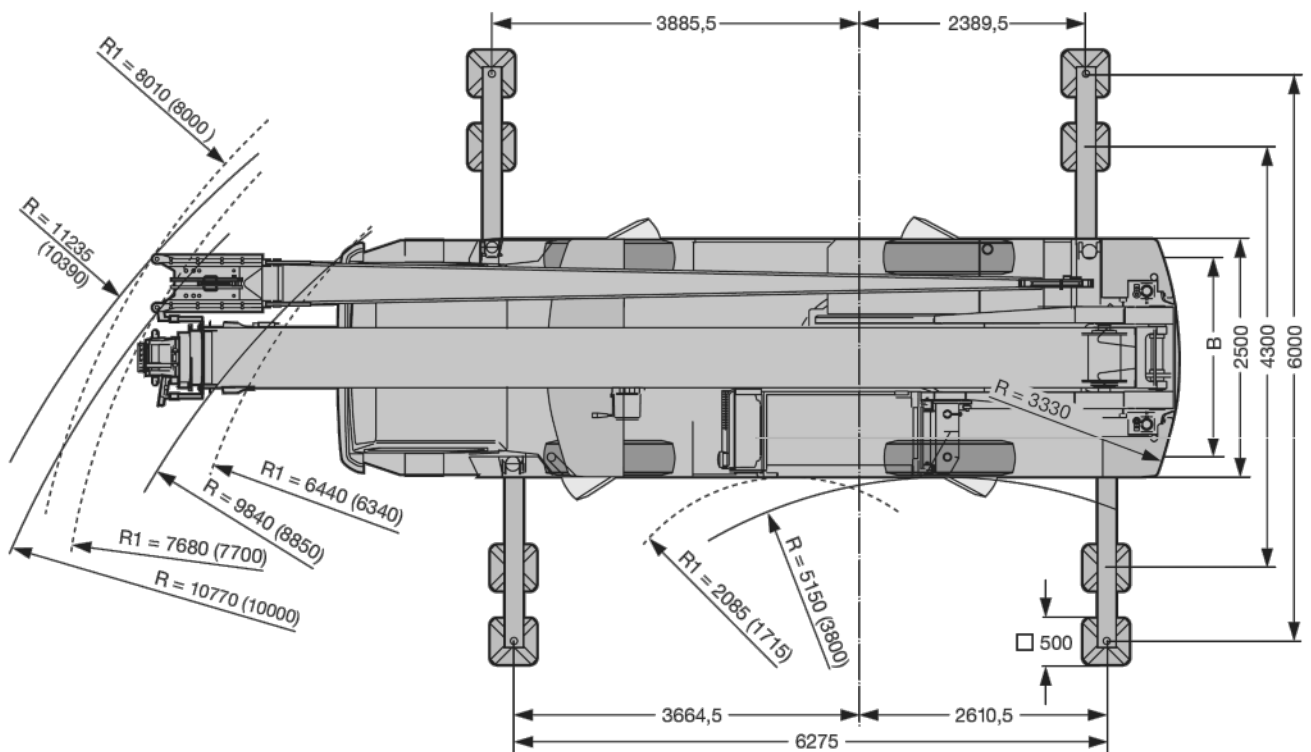

Liebherr LTM1040

Dimensions

R1 = all-wheel steering

Wheel	Dimensions mm										
	A	A	B	C	D	E	F	G	H	I	K
14.00 R 25	3550	3450	2094	3369	3079	2304	1598	18°	17°	15°	19°
16.00 R 25	3600	3500	2054	3419	3129	2354	1648	20°	19°	17°	21°